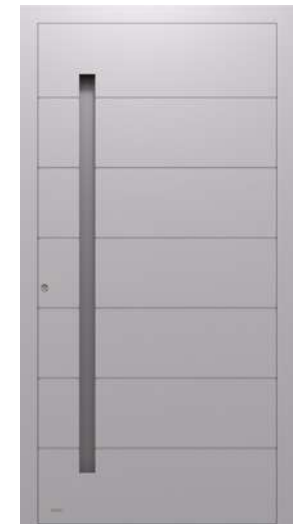

RKA 8

RKA 9

RKA 10

RKA 11

RKA 12

RKA

**Stoßgriff:** ES 40.1600 Edelstahl  
**Glas:** VSG (außen) · Sandstrahlglas mit klaren Streifen (mitte) · Float (innen)  
**Oberfläche:** RAL 9005 matt oder Feinstruktur  
**Seitenteil:** Anwendungsbeispiel