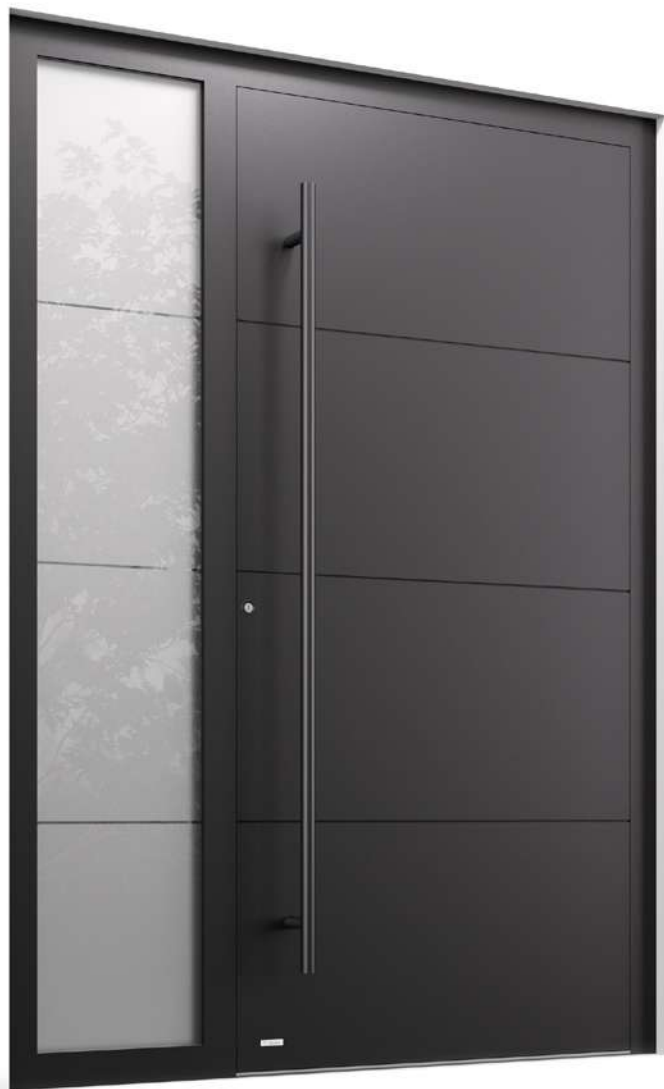

RKA 6

**Stoßgriff:** ES 40.1600 Edelstahl  
**Glas:** VSG (außen) · Satinato (mitte) · Float (innen)  
**Oberfläche:** RAL 9007 matt oder Feinstruktur  
**Seitenteil:** Anwendungsbeispiel

**Stoßgriff:** ES 40.1600 Edelstahl  
**Glas:** VSG (außen) · Satinato (mitte) · Float (innen)  
**Oberfläche:** RAL 3004 matt oder Feinstruktur  
 Alunox Applikation flächenbündig eingelassen außen